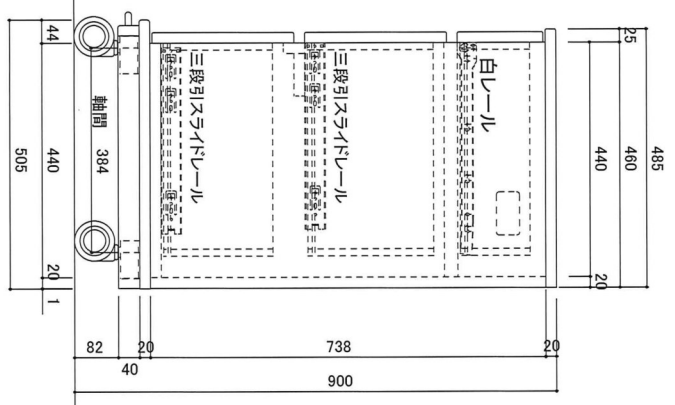

セントラルロック仕様

チェスト(セントラルロック仕様)

パゲツジラック

φ75双輪キヤスター
前輪のみストッパー付

別紙 ⑥

●予備品

本体保証対象 1500mm 幅 × 715mm 高さ × 543mm 奥行
 本体重量 約 14kg

【ヘッド取付け用器具】

外形寸法	437.6mm (幅) × 606mm (高さ) × 159mm (奥行き)
質量	4.5kg
可動部	支柱の上下に伸縮
外形寸法図	下記参照

単位：mm