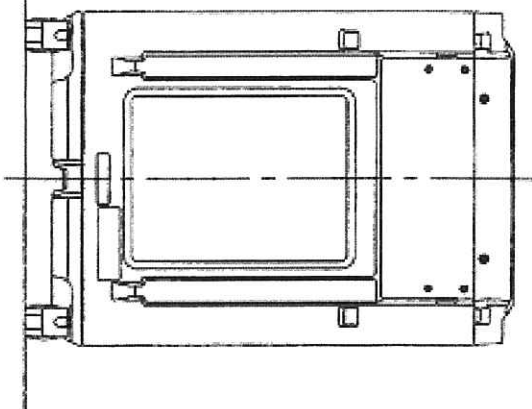

セントラルロック仕様

チェスト(セントラルロック仕様)

パゲツジラック

φ75双輪キヤスター
前輪のみストッパー付

別紙 ⑥

●予備品

本体保証対象 1500mm 幅 × 715mm 高さ × 543mm 奥行
 本体重量 約 14kg

【ヘッド取付け用器具】

外形寸法	437.6mm (幅) × 606mm (高さ) × 159mm (奥行き)
質量	4.5kg
可動部	支柱の上下に伸縮
外形寸法図	下記参照

単位：mm