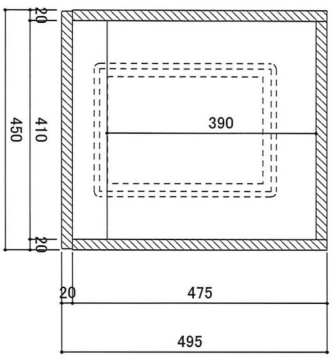

セントラルロック仕様

チェスト(セントラルロック仕様)

パゲツジラック

φ75双輪キヤスター
前輪のみストッパー付

別紙 ⑥

●予備品

本体保証対象 1500mm 幅 × 715mm 高さ × 543mm 奥行
 本体重量 約 14kg

【ヘッド取付け用器具】

外形寸法	437.6mm (幅) × 606mm (高さ) × 159mm (奥行き)
質量	4.5kg
可動部	支柱の上下に伸縮
外形寸法図	下記参照

単位：mm