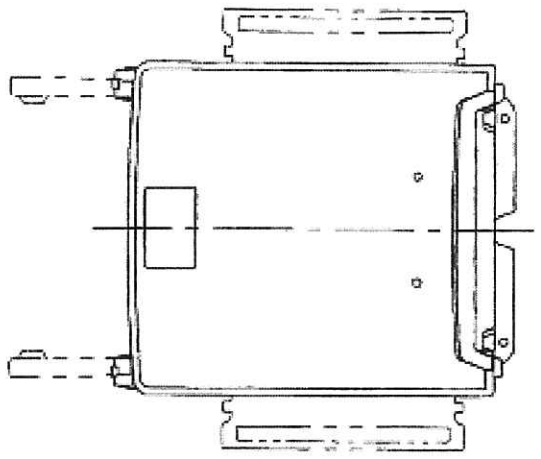

セントラルロック仕様

チェスト(セントラルロック仕様)

パゲツジラック

φ75双輪キヤスター
前輪のみストッパー付

別紙 ⑥

●予備品

本体保証対象 1500mm 幅 × 715mm 高さ × 543mm 奥行
 本体重量 約 14kg

【ヘッド取付け用器具】

外形寸法	437.6mm (幅) × 606mm (高さ) × 159mm (奥行き)
質量	4.5kg
可動部	支柱の上下に伸縮
外形寸法図	下記参照

単位：mm