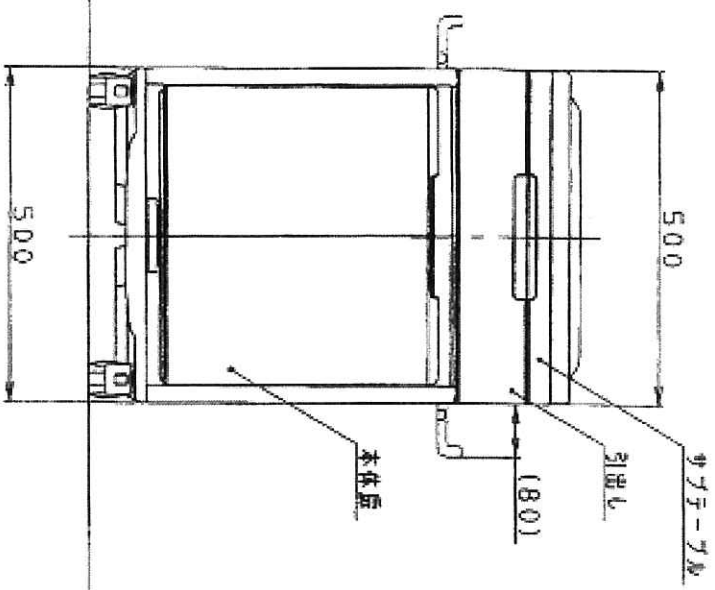

セントラルロック仕様

チェスト(セントラルロック仕様)

パゲツジラック

φ75双輪キヤスター
前輪のみストッパー付

別紙 ⑥

●予備品

本体保証対象 1500mm 幅 × 715mm 高さ × 543mm 奥行
 本体重量 約 14kg

【ヘッド取付け用器具】

外形寸法	437.6mm (幅) × 606mm (高さ) × 159mm (奥行き)
質量	4.5kg
可動部	支柱の上下に伸縮
外形寸法図	下記参照

単位：mm