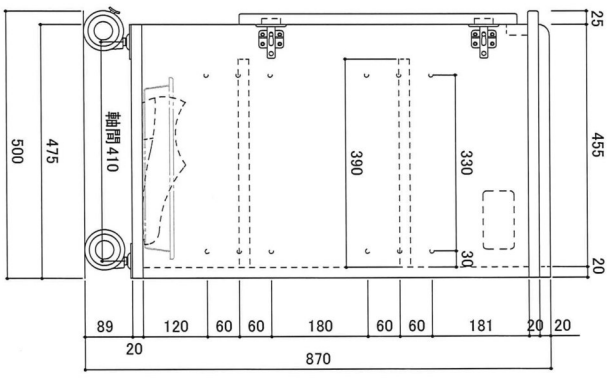

セントラルロック仕様

チェスト(セントラルロック仕様)

パゲツジラック

φ75双輪キヤスター
前輪のみストッパー付

別紙 ⑥

●予備品

本体保証対象 1500mm 幅 × 715mm 高さ × 543mm 奥行
 本体重量 約 14kg

【ヘッド取付け用器具】

外形寸法	437.6mm (幅) × 606mm (高さ) × 159mm (奥行き)
質量	4.5kg
可動部	支柱の上下に伸縮
外形寸法図	下記参照

単位：mm