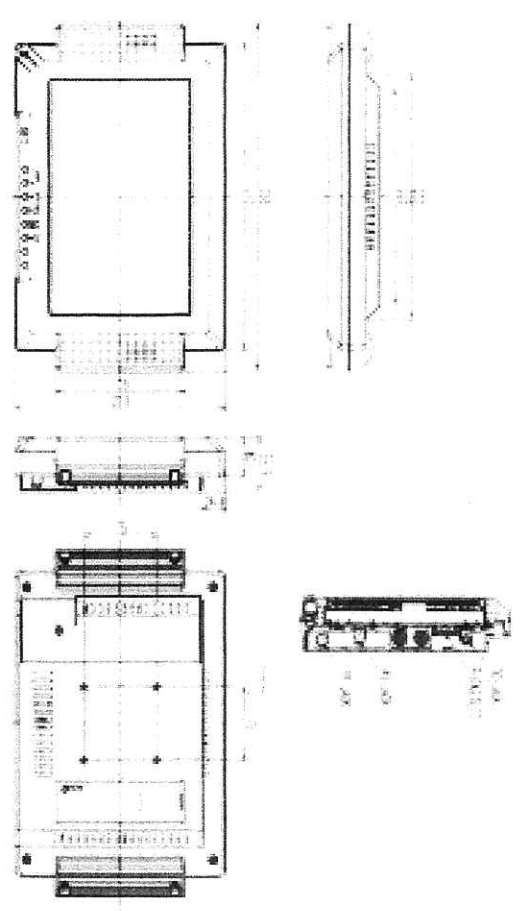

セントラルロック仕様

チェスト(セントラルロック仕様)

パゲツジラック

φ75双輪キヤスター
前輪のみストッパー付

別紙 ⑥

●予備品

本体保証対象 1500mm 幅 × 715mm 高さ × 543mm 奥行
 本体重量 約 14kg

【ヘッド取付け用器具】

外形寸法	437.6mm (幅) × 606mm (高さ) × 159mm (奥行き)
質量	4.5kg
可動部	支柱の上下に伸縮
外形寸法図	下記参照

単位：mm