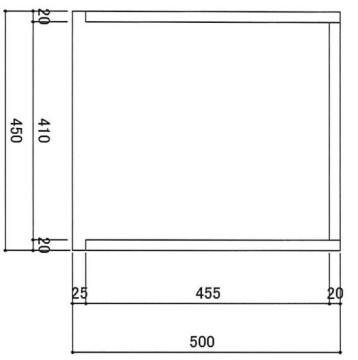

セントラルロック仕様

チェスト(セントラルロック仕様)

パゲツジラック

φ75双輪キヤスター
前輪のみストッパー付

別紙 ⑥

●予備品

本体保証対象 1500mm 幅 × 715mm 高さ × 543mm 奥行
 本体重量 約 14kg

【ヘッド取付け用器具】

外形寸法	437.6mm (幅) × 606mm (高さ) × 159mm (奥行き)
質量	4.5kg
可動部	支柱の上下に伸縮
外形寸法図	下記参照

単位：mm