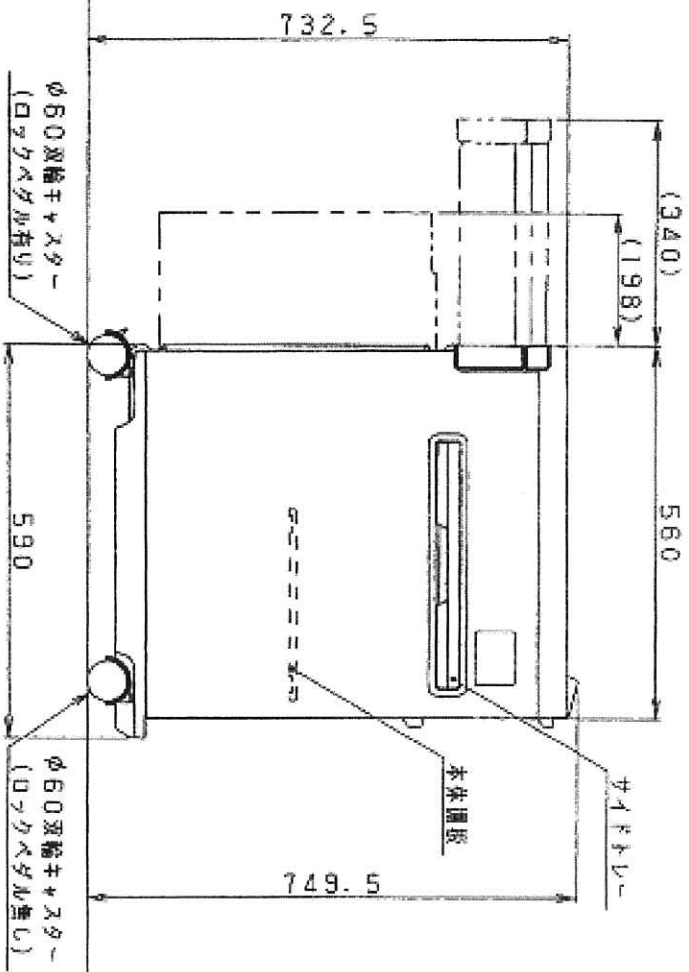

セントラルロック仕様

チェスト(セントラルロック仕様)

パゲツジラック

φ75双輪キヤスター
前輪のみストッパー付

別紙 ⑥

●予備品

本体保証対象 1500mm 幅 × 715mm 高さ × 543mm 奥行
 本体重量 約 14kg

【ヘッド取付け用器具】

外形寸法	437.6mm (幅) × 606mm (高さ) × 159mm (奥行き)
質量	4.5kg
可動部	支柱の上下に伸縮
外形寸法図	下記参照

単位：mm