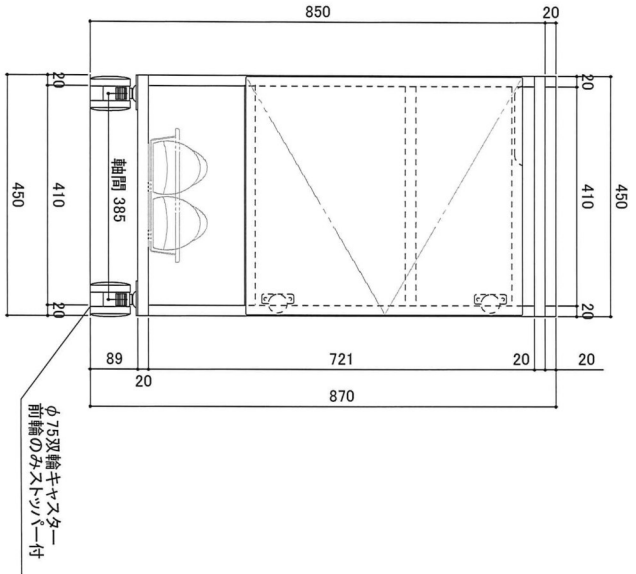

セントラルロック仕様

チェスト(セントラルロック仕様)

パゲツジラック

φ75双輪キヤスター
前輪のみストッパー付

別紙 ⑥

●予備品

本体保証対象 1500mm 幅 × 715mm 高さ × 543mm 奥行
 本体重量 約 14kg

【ヘッド取付け用器具】

外形寸法	437.6mm (幅) × 606mm (高さ) × 159mm (奥行き)
質量	4.5kg
可動部	支柱の上下に伸縮
外形寸法図	下記参照

単位：mm